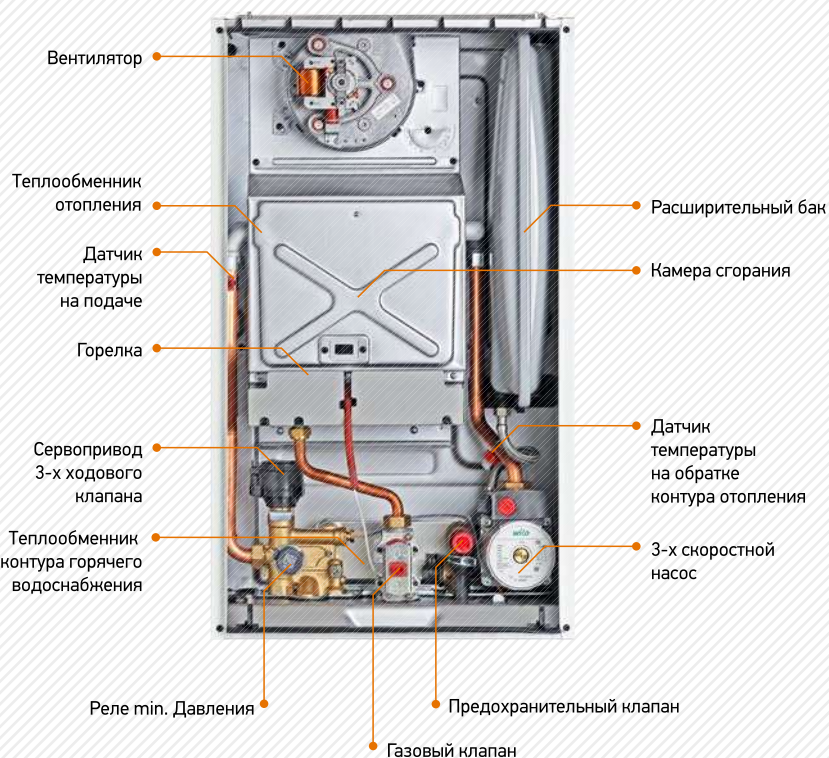

Долговечная и бесперебойная работа с высококачественными комплектующими деталями