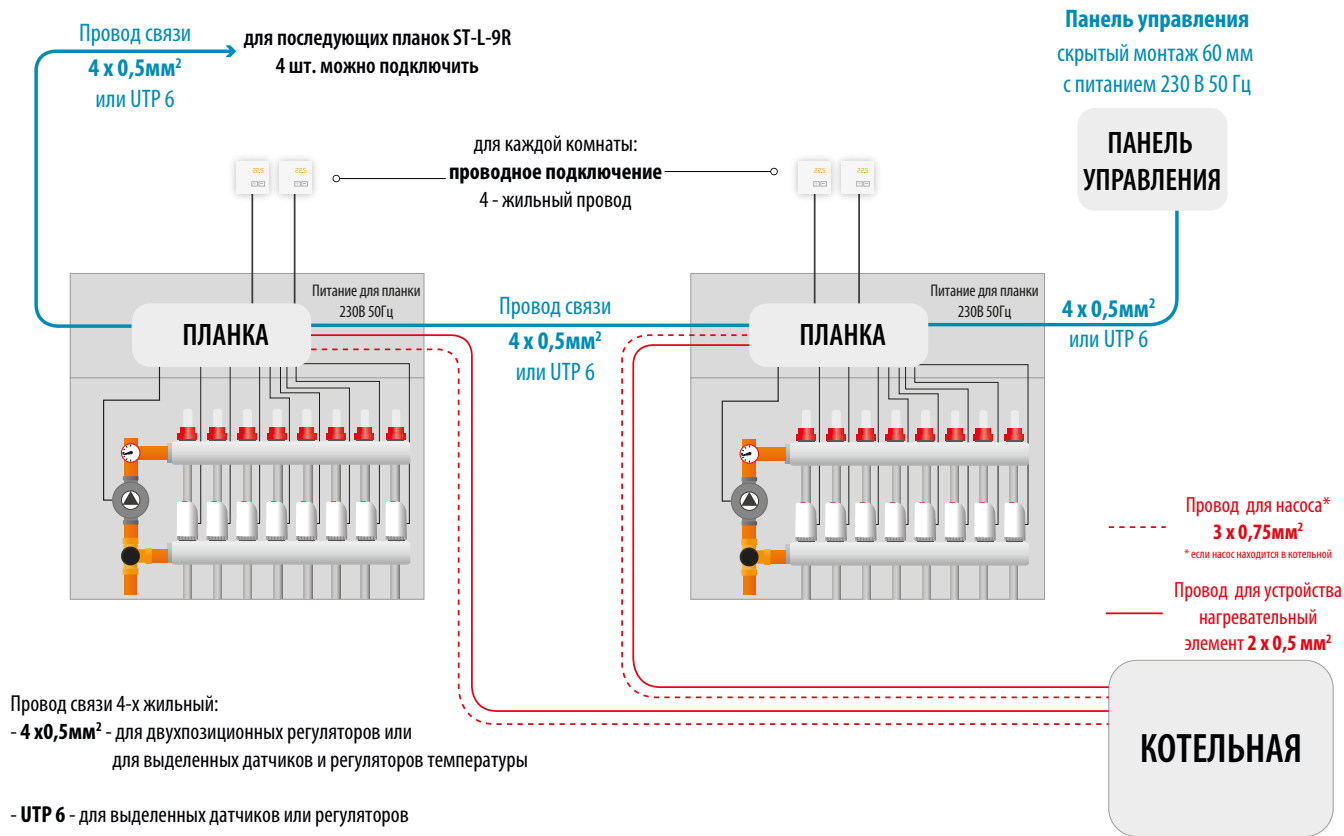

УНИВЕРСАЛЬНАЯ СХЕМА ПОДКЛЮЧЕНИЯ