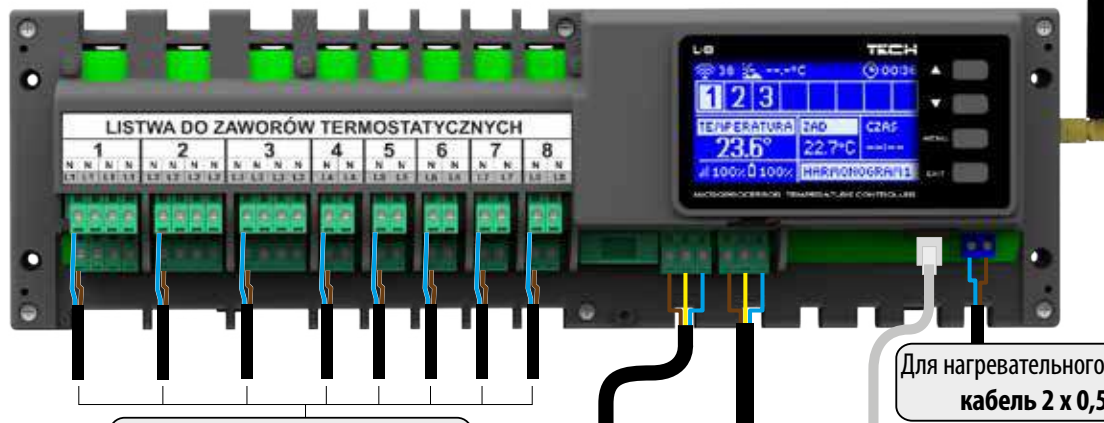

Для термоэлектрических приводов
кабель 2 x 0,5 мм²

Питание
кабель
3 x 0,75 мм²

Питания для насоса
кабель
3 x 0,75 мм²

Для нагревательного устройства
кабель 2 x 0,5 мм²

Выход для Панели EU-M-7n,
интернет-модуля,
модуля для смесительного клапана
провод 4 x 0,14 LiYCY