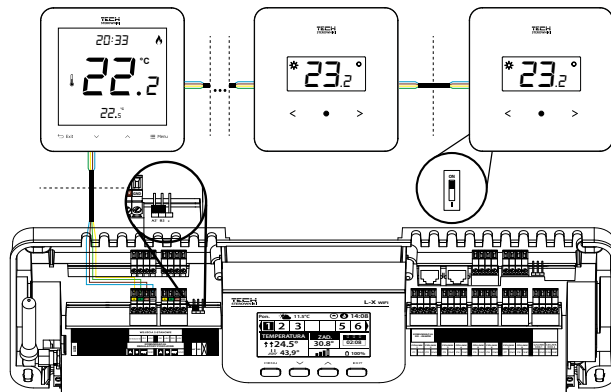

Метод терминции устройств TECH SBus, соединенных последовательно в планках EU-L-X WiFi, EU-L-12, EU-ML-12