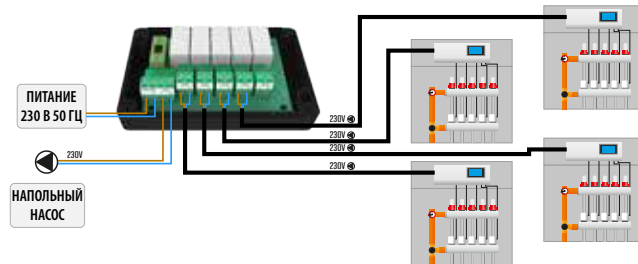

Интеграция насосных выходов с уровня планок для теплого пола