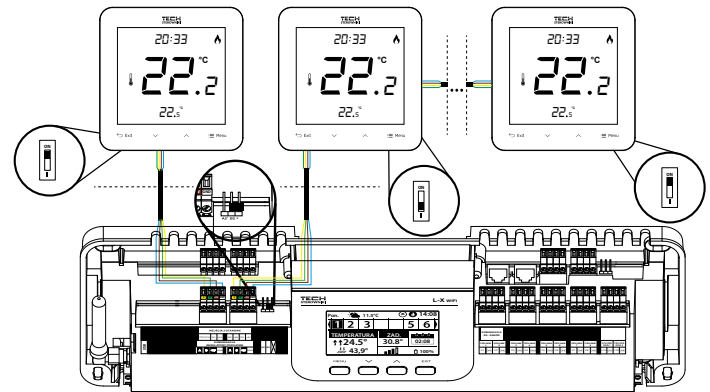

Метод терминции устройств TECH SBus, соединенных последовательно в планках EU-L-X WiFi, EU-L-12, EU-ML-12