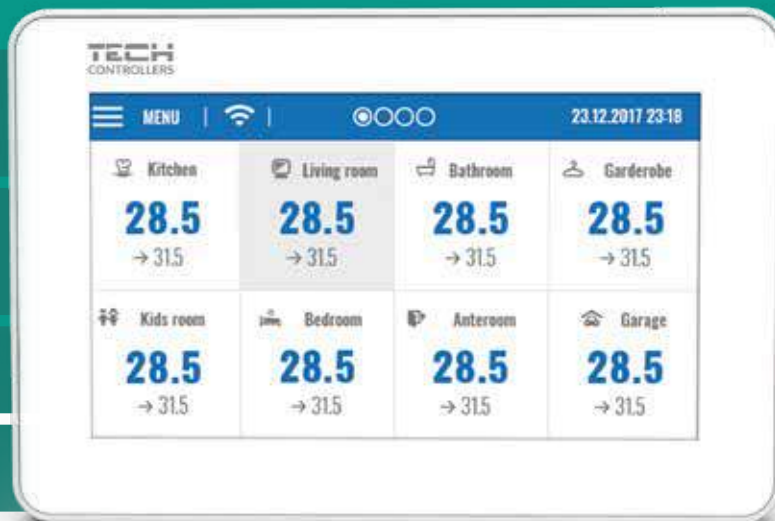

- **функция нагрева / охлаждения**

- возможность обновления программного обеспечения через **USB-порт**

электропитание / связь	230В 50Гц	проводная / беспроводная
размеры [мм] / контакт	343 x 120 x 55	• / 0,5 А
нагрузка 1-8 / насос	0,3 А	0,5 А

# EU-M-9r ПРОВОДНАЯ КОНТРОЛЬНАЯ ПАНЕЛЬ УПРАВЛЕНИЯ ДЛЯ ПЛАНОК EU-L-9r (СКРЫТЫЙ МОНТАЖ)

4,3" Сенсорный экран

Возможность изменения параметров работы каждой зоны

Встроенный модуль WiFi

Расширенные до 32 зон