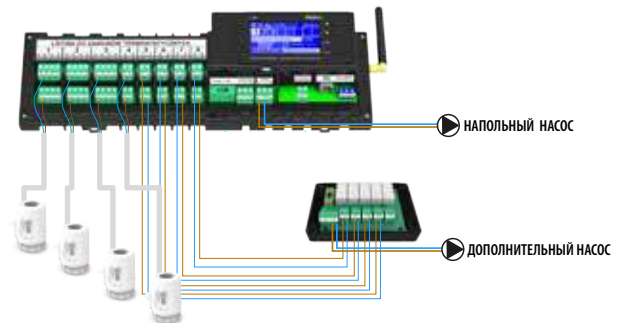

Интеграция зонных выходов для запуска дополнительного насоса