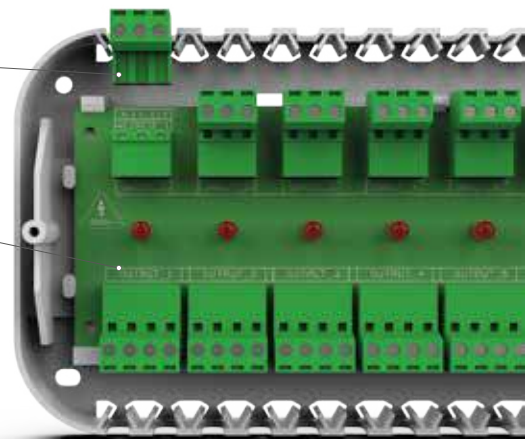

Съемные соединители

Четкая маркировка

Только 37 мм