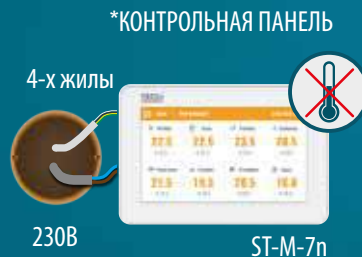

Дополнительные опции:

- Панель управления EU-M-7n
- EU-WiFi RS интернет-модуль