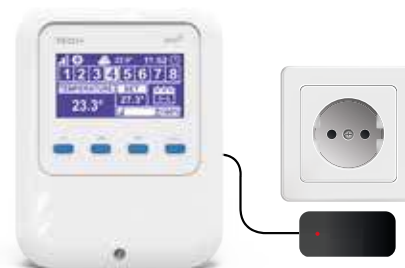

Адаптер питания со скрытым креплением в электр. коробку

EU-WiFi 8s

Адаптер питания с подключением в розетку