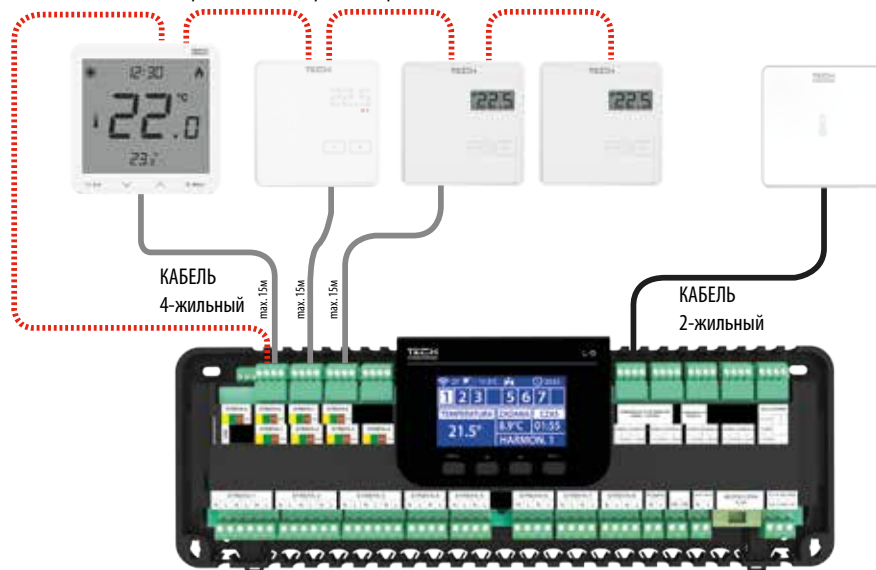

СХЕМА ПОДКЛЮЧЕНИЯ - ДОПОЛНИТЕЛЬНОЕ РАСШИРЕНИЕ

Пример последовательного соединения регуляторов
- требуется регистрация устройств!

МАКС. 4 шт

Произвольный порядок сопряжения