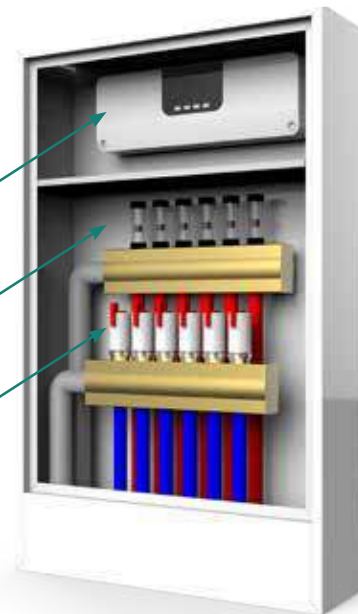

# УПРАВЛЕНИЕ НАПОЛЬНЫМ ОТОПЛЕНИЕМ

Основные требования к установке для применения зональной автоматики

**Место для  
главный контроллер**

**Питание  
230В 50Гц**

**Распределитель  
со вставками**