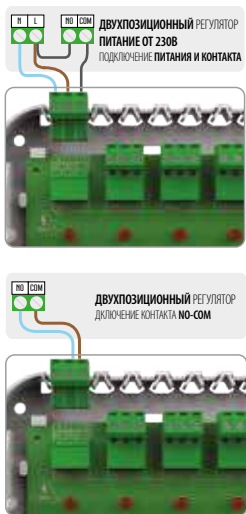

# EU-L-5s

Возможность питания регуляторов

Светодиоды сигнализирующий работу

8 зон комнат

Установка на DIN-рейку

Сухой контакт

Обслуживание насоса

Съемные соединители