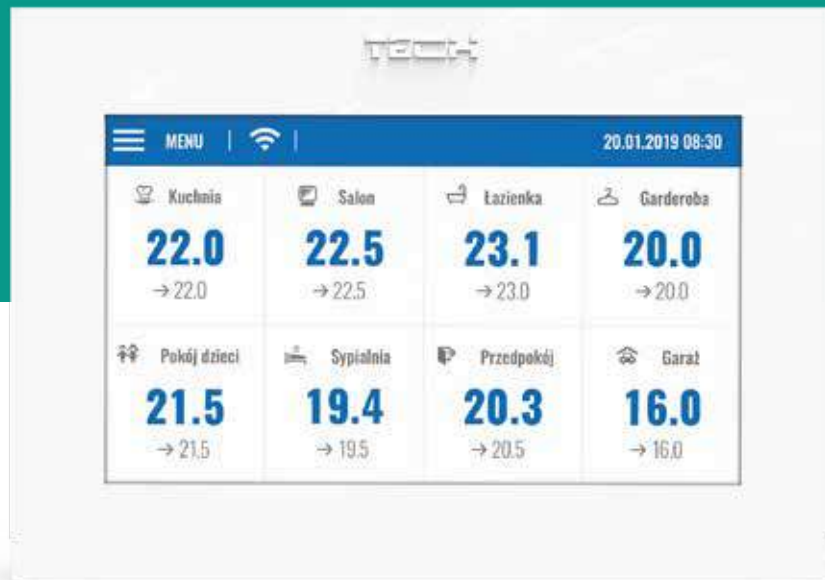

16S

EU-16S WiFi

До 16 комнат

Встроенный модуль WiFi

2 цвета на выбор

электропитание / связь

230В 50Гц

беспроводная 868 МГц

размеры [мм] / цвет

127 x 90 20

белый / черный