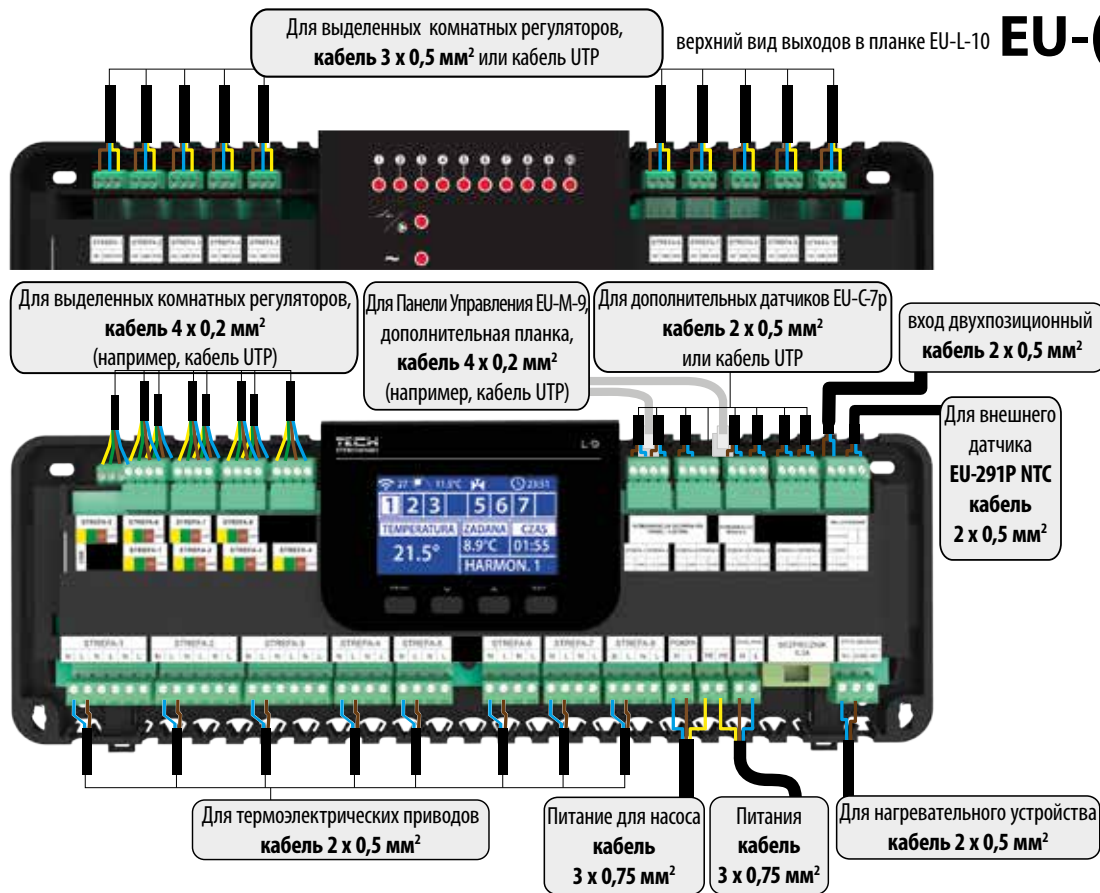

РЕКОМЕНДУЕМЫЕ СЕЧЕНИЯ ПРОВОДОВ ДЛЯ ПОДКЛЮЧЕНИЯ ОТДЕЛЬНЫХ КОМПОНЕНТОВ В СИСТЕМАХ

EU-(L-9r - L-10)