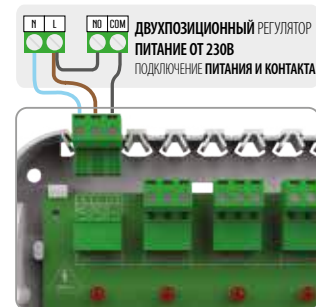

Схема подключения регулятора 230 В
с использованием питания с планки **EU-L-5s**