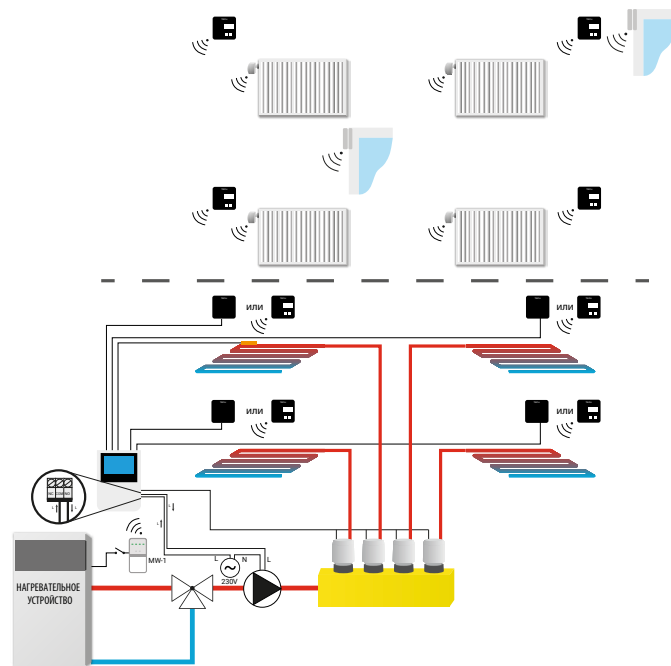

СХЕМА ПОДКЛЮЧЕНИЯ УСТРОЙСТВ

СХЕМА УСТАНОВКИ