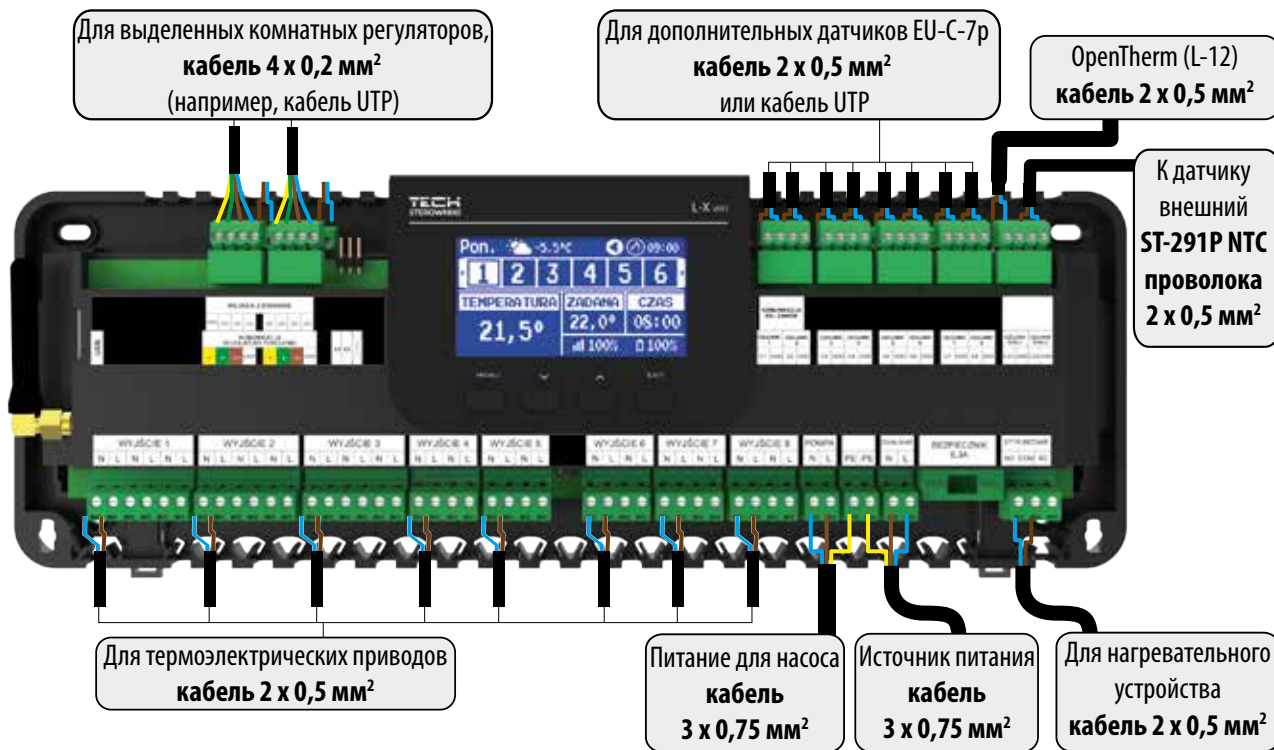

EU-(L-X WiFi, L-12, ML-12)