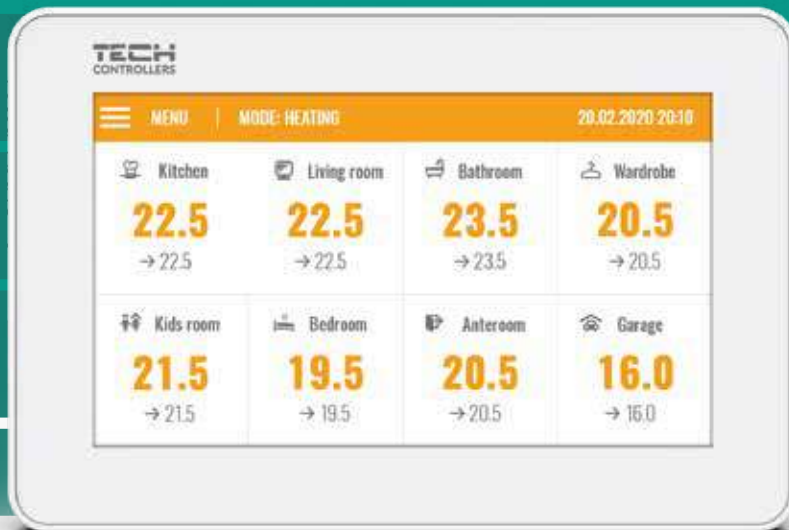

# EU-M-8n БЕСПРОВОДНАЯ ПАНЕЛЬ УПРАВЛЕНИЯ ДЛЯ ПЛАНКИ EU-L-8e (СКРЫТЫЙ МОНТАЖ)

4,3" Сенсорный экран

Контроль всех комнат в одном месте

Возможность изменения параметров работы каждой зоны

Беспроводная связь