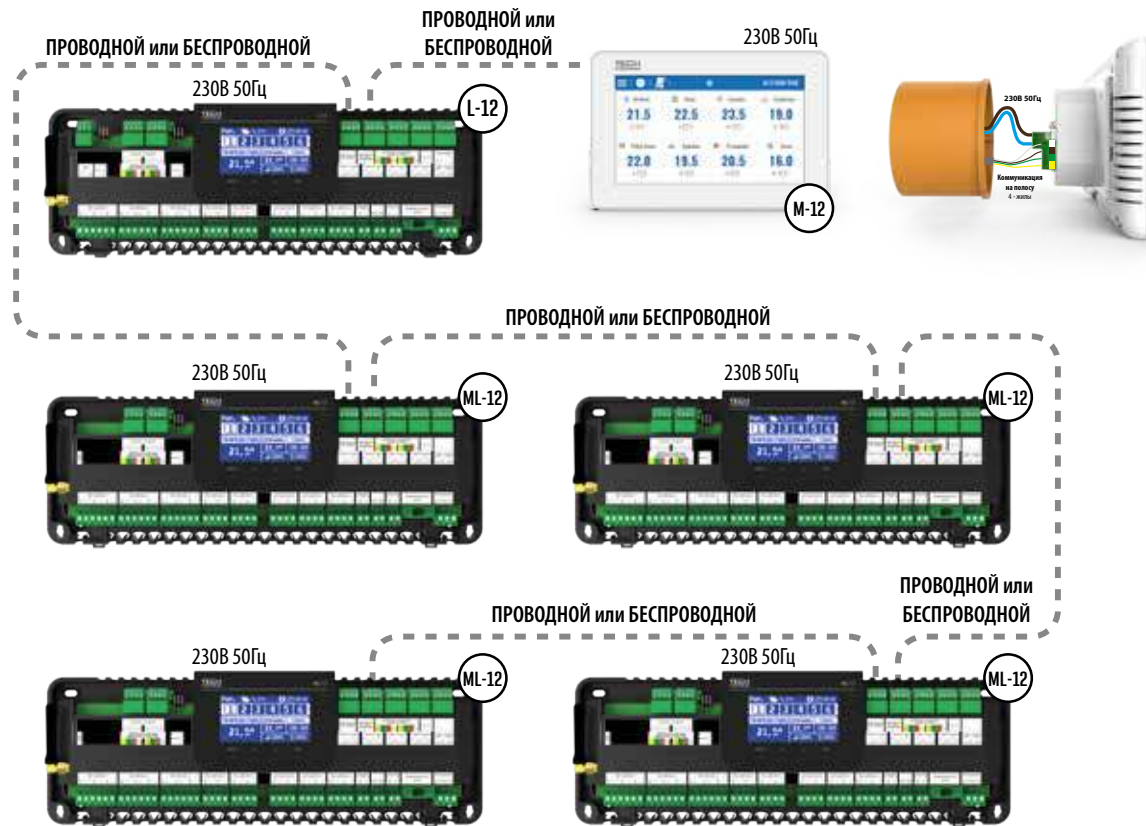

СХЕМА ПОДКЛЮЧЕНИЯ - СВЯЗЬ МЕЖДУ ВЕДУЩИМ EU-L-12 И ПОДЧИНЕННЫМИ УСТРОЙСТВАМИ EU-ML-12 И ПАНЕЛЬЮ EU-M-12