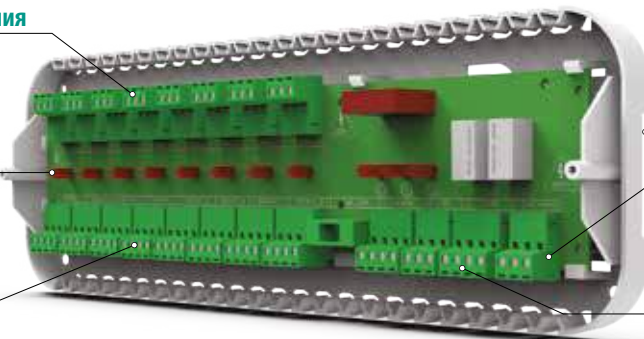

# EU-L-5s

Возможность питания регуляторов

Светодиоды сигнализирующий работу

8 зон комнат

Установка на DIN-рейку

Сухой контакт

Обслуживание насоса

Съемные соединители