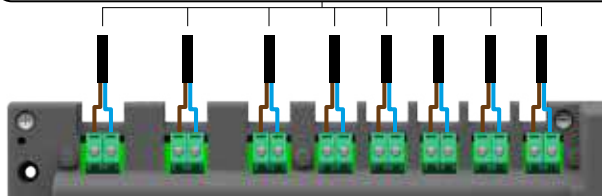

РЕКОМЕНДУЕМЫЕ СЕЧЕНИЯ ПРОВОДОВ ДЛЯ ПОДКЛЮЧЕНИЯ ОТДЕЛЬНЫХ КОМПОНЕНТОВ В СИСТЕМАХ

EU-(L-5 - L-8e)

Для двухпозиционных комнатных регуляторов и датчиков EU-C-7p
кабель 2 x 0,5 мм²

Верхняя часть под проводные подключения
в планках EU-(L-5s и L-7e)