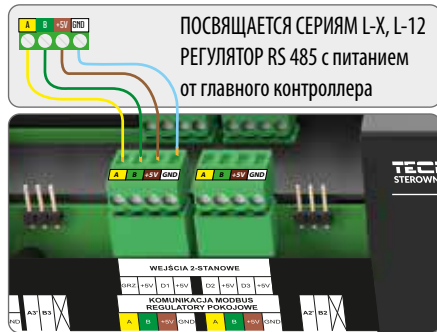

СХЕМЫ СОЕДИНЕНИЙ

Подключение специального регулятора с планкой EU-L-X WiFi, EU-L-12, EU-ML-12