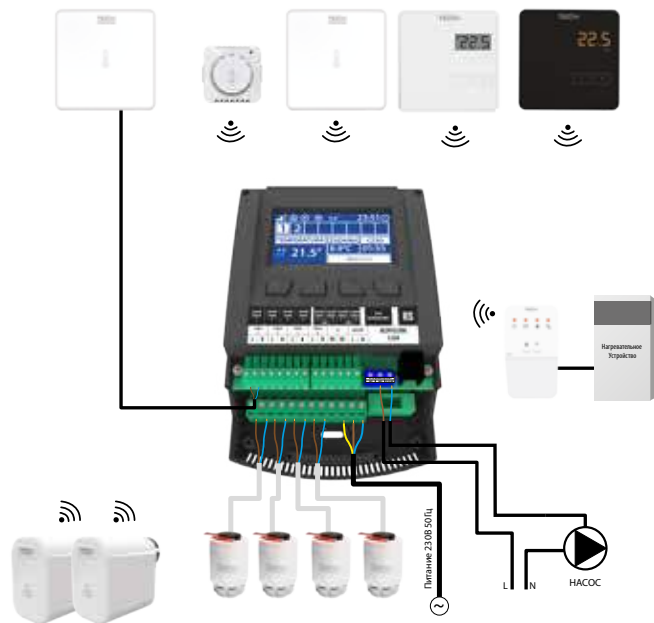

СХЕМА ПОДКЛЮЧЕНИЯ УСТРОЙСТВ

СХЕМА УСТАНОВКИ