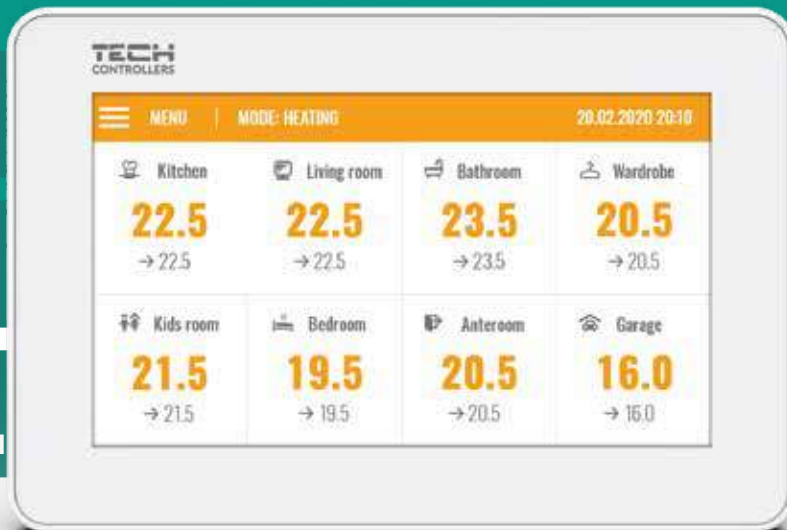

EU-M-7n ПРОВОДНАЯ КОНТРОЛЬНАЯ ПАНЕЛЬ УПРАВЛЕНИЯ ДЛЯ СИСТЕМЫ EU-L-7e

4,3" Сенсорный экран

Контроль всех комнат
в одном месте

Возможность изменения
параметров работы каждой зоны

EU-M-7n ПРОВОДНАЯ КОНТРОЛЬНАЯ ПАНЕЛЬ УПРАВЛЕНИЯ

Корпус: белый или черный

Принцип работы: панель отвечает за контроль и просмотр параметров всех компонентов управления напольным отоплением Серии 7

Основные функции: предварительный просмотр и изменение параметров для каждой зоны (настройка графиков отопления, заданная температура), возможность включения/ выключение зоны, установка даты и времени по всей системе, выбор яркости дисплея, заставка, будильник, блокировка экрана.

Нет встроенного датчика температуры.