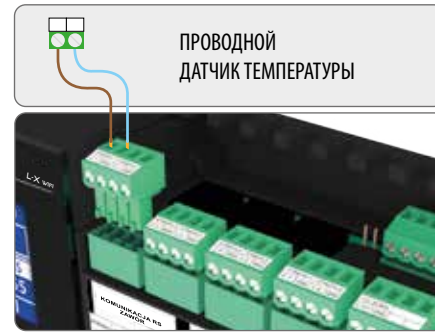

Соединение проводного датчика C-7п с планкой EU-L-X WiFi, EU-L-12, EU-ML-12